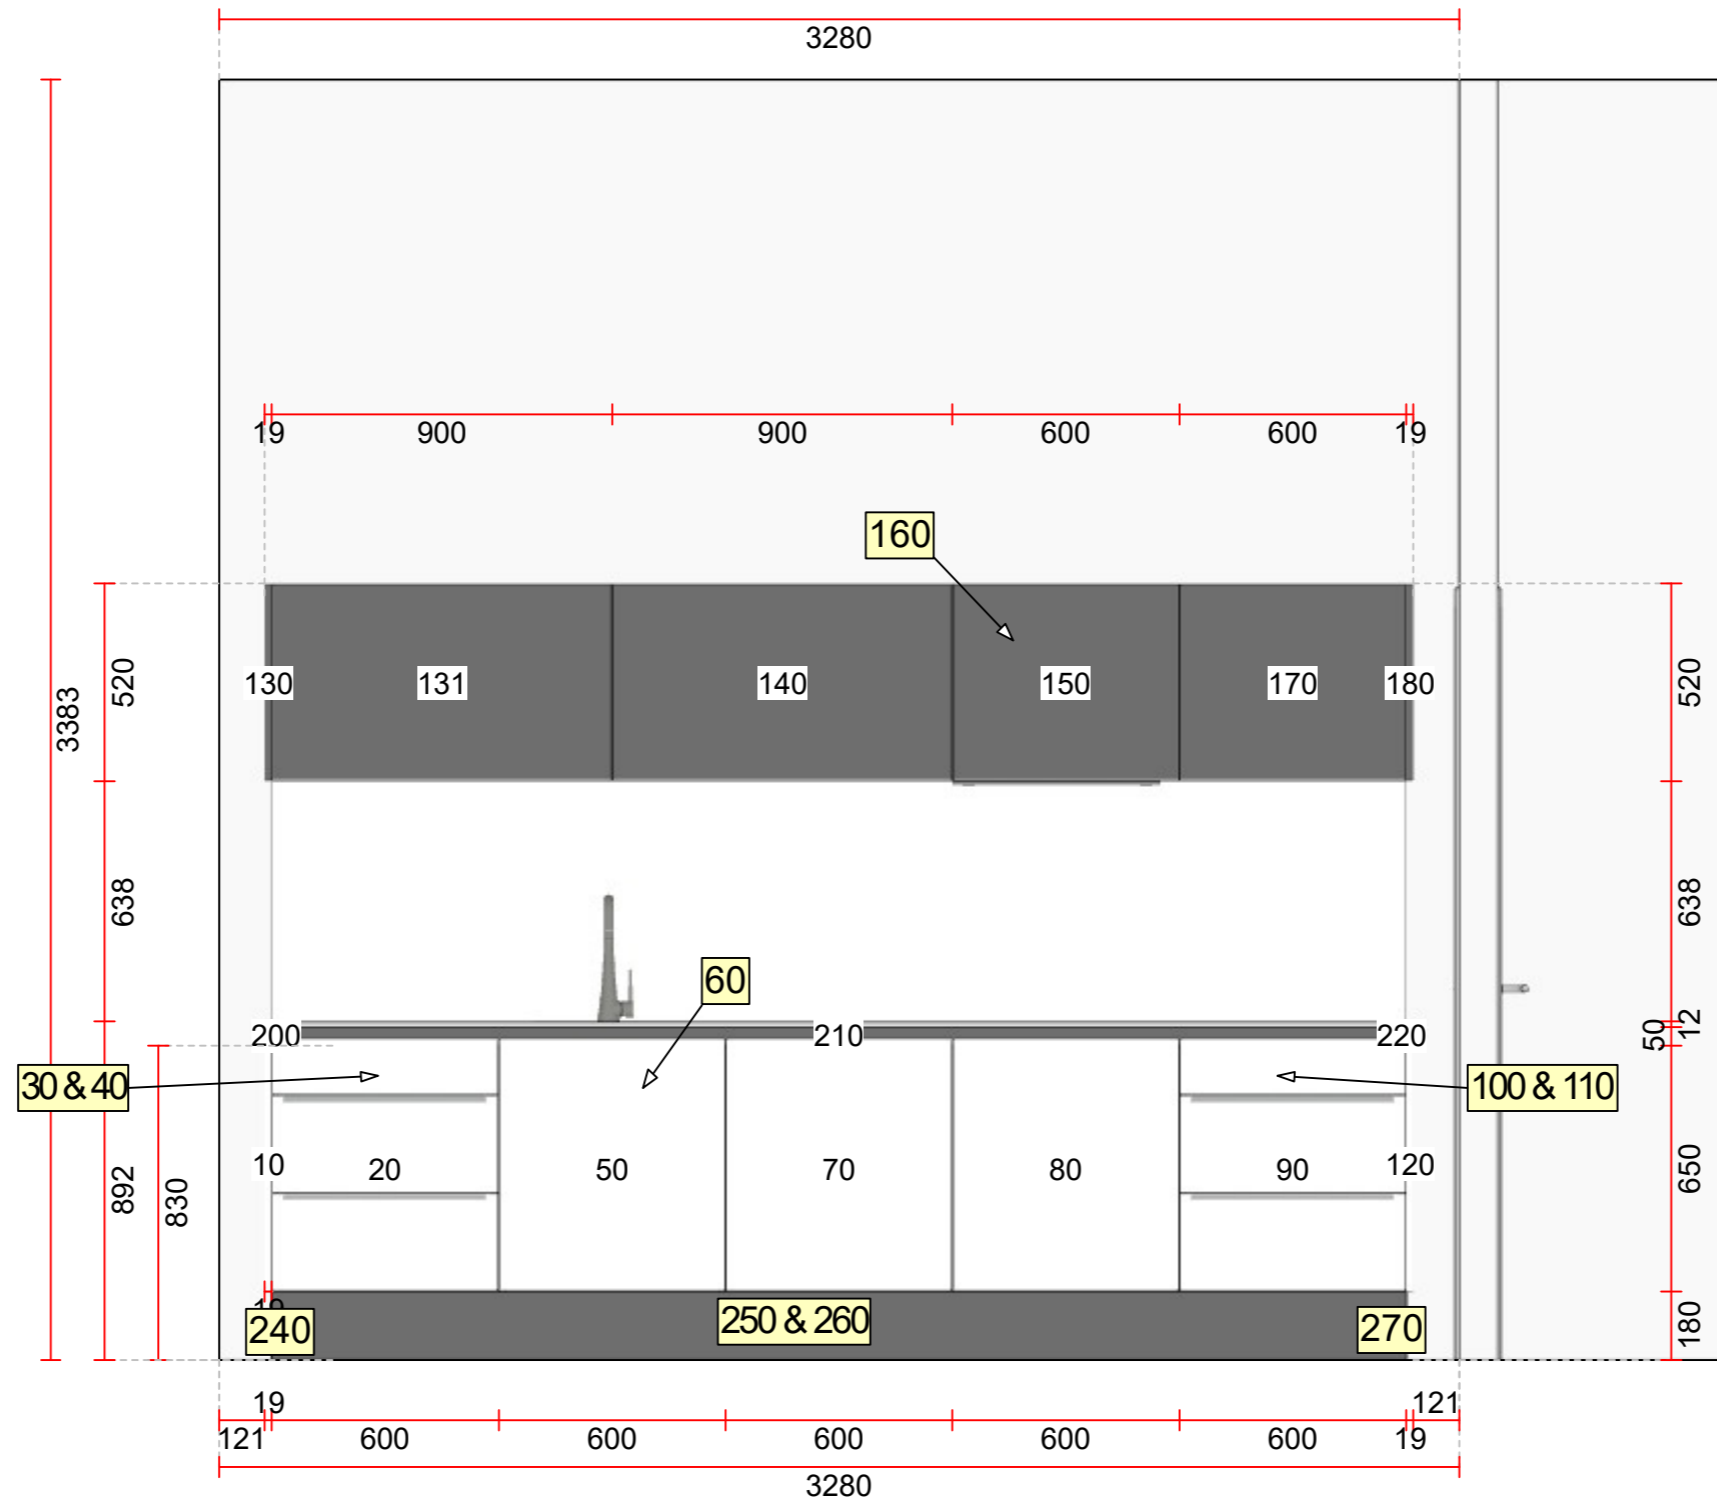

<u>Sale Price</u>	<u>\$44,775.50</u>
-------------------	--------------------

Scale: 1:20 (A3) Wall Number: Wall - 4

Scale: 1:20 (A3) Wall Number: Wall - 9

Scale: 1:20 (A3) Wall Number: Wall - 10